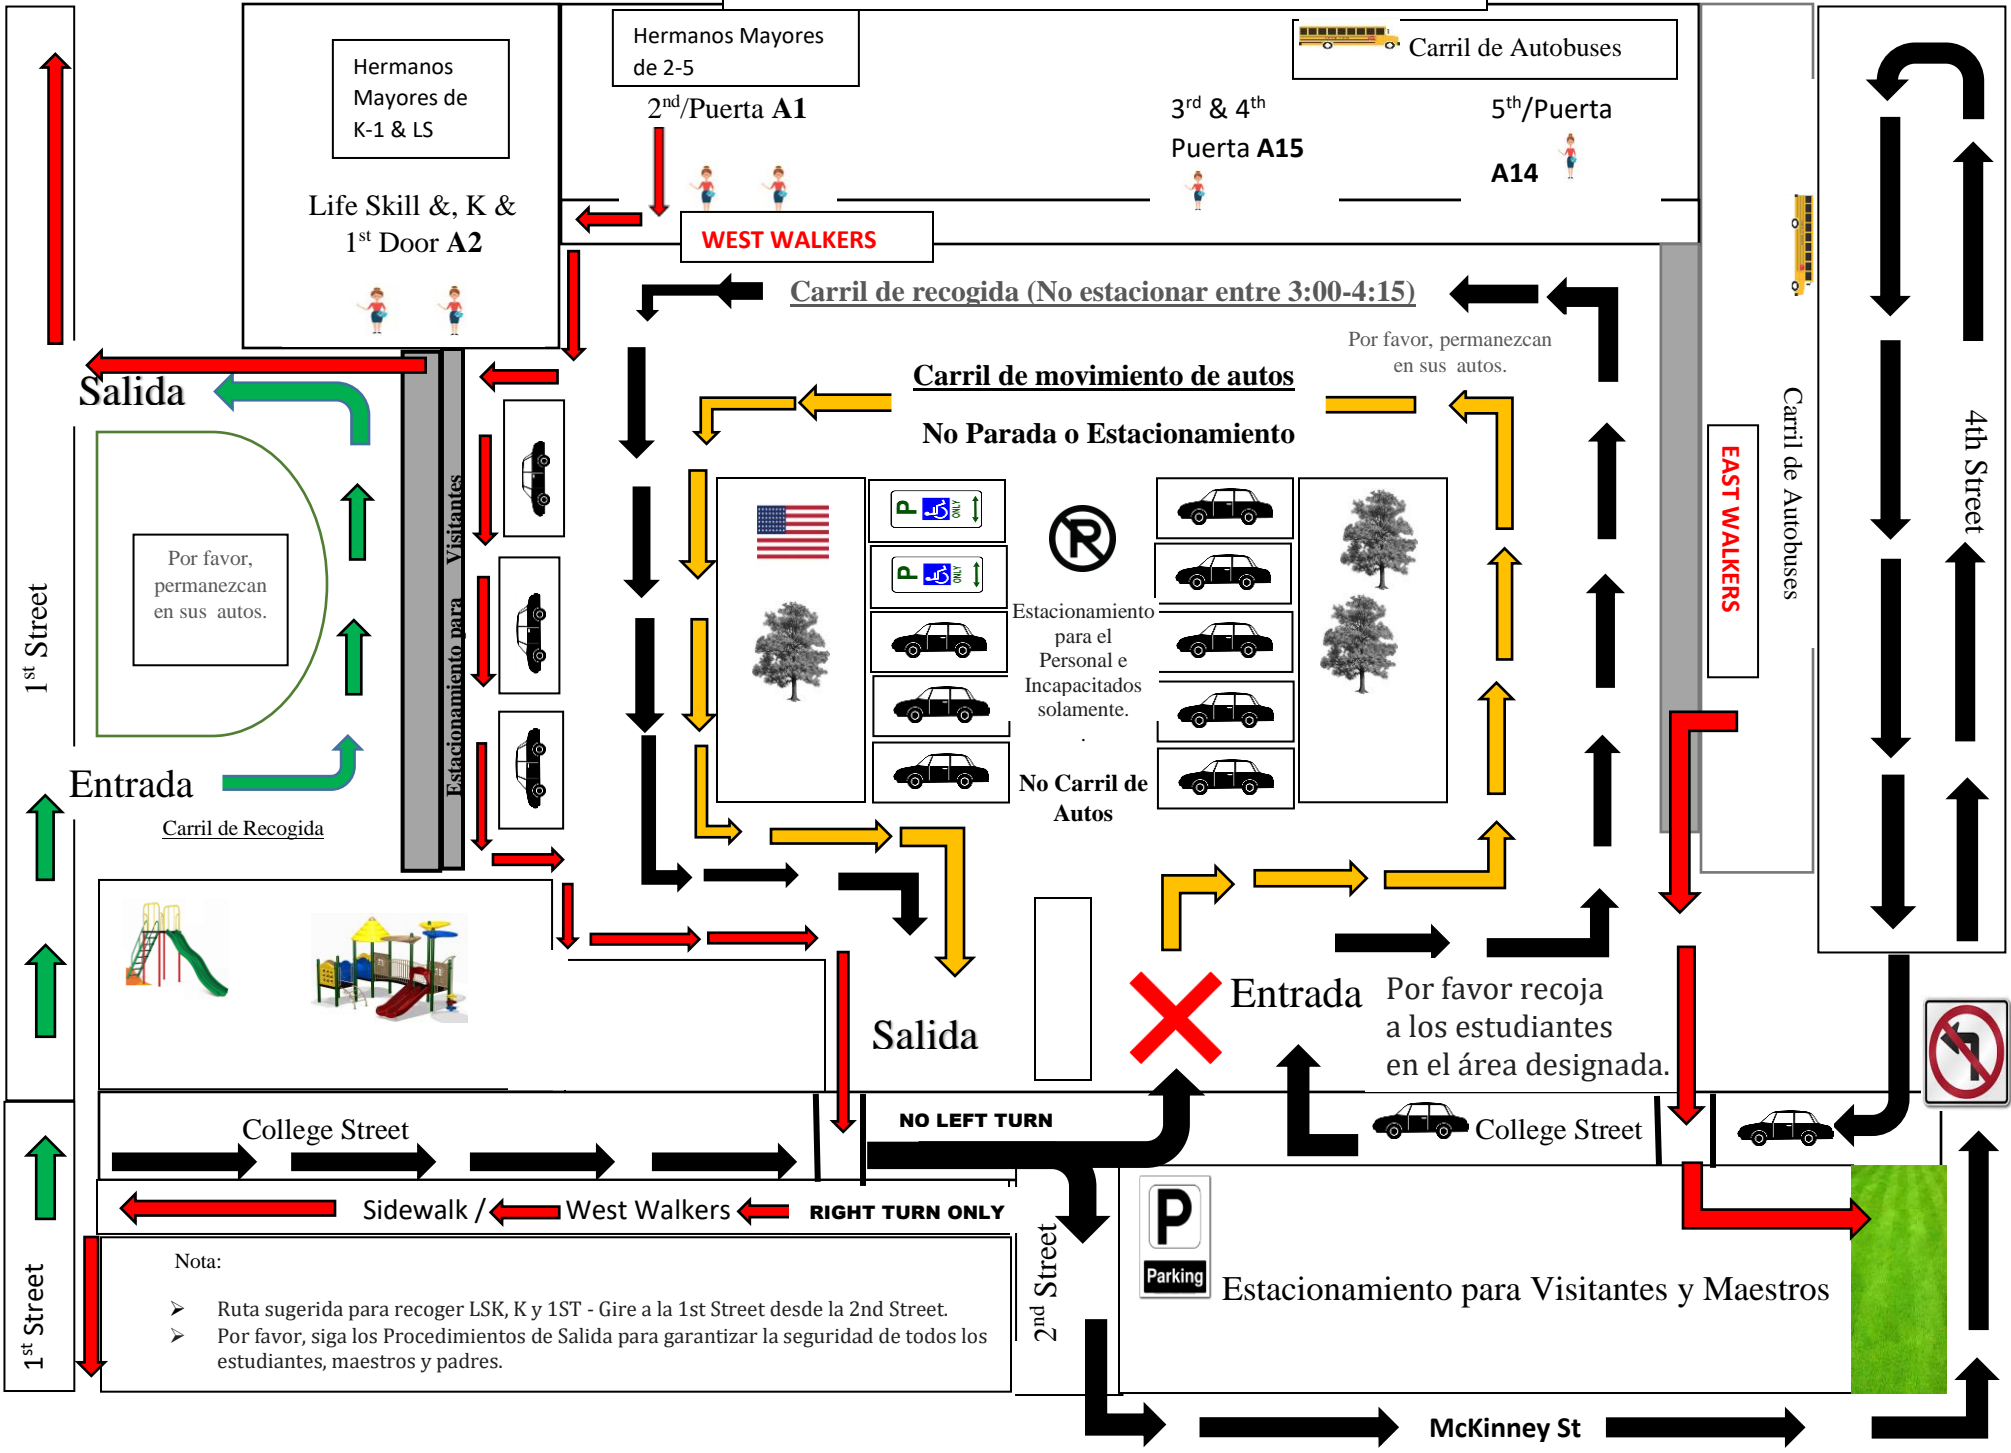

Procedimiento de Salida de la Escuela Lacy

Hermanos Mayores de K-1 & LS
Life Skill &, K & 1st Door A2

Hermanos Mayores de 2-5
2nd/Puerta A1

3rd & 4th Puerta A15

5th/Puerta A14

WEST WALKERS

Carril de recogida (No estacionar entre 3:00-4:15)

Carril de movimiento de autos
No Parada o Estacionamiento

Por favor, permanezcan en sus autos.

EAST WALKERS
Carril de Autobuses

4th Street

1st Street

Salida

Por favor, permanezcan en sus autos.

Entrada

Nota:

- Ruta sugerida para recoger LSK, K y 1ST - Gire a la 1st Street desde la 2nd Street.
- Por favor, siga los Procedimientos de Salida para garantizar la seguridad de todos los estudiantes, maestros y padres.

Visitors and Teachers Parking

Note:

- Suggested route to pick up LSK, K & 1st – Turn to 1st street from 2nd street.
- Please, follow Dismissal Procedures to ensure the safety of all students, teachers and parents.